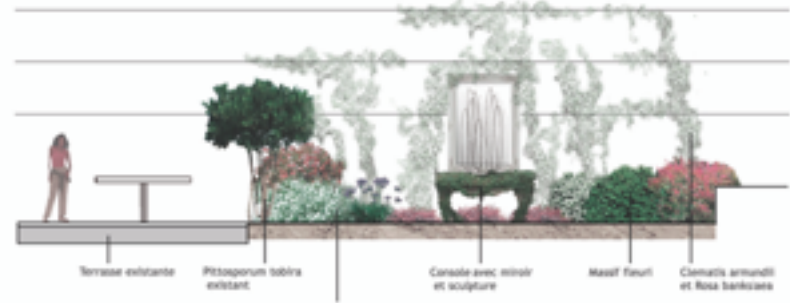

# Mur végétal

L'entrée de l'hôtel palace « le Byblos » Saint-Tropez.

# Le potager vertical mobile à la Cucina, Saint-Tropez.

Jungle art

« Jardin de ville »

une atmosphère bucolique enveloppante

Jungle art

# IO spa concept sport « forêt en ville »

Création d'une atmosphère bucolique pour prendre une collation au patio du centre IO concept sport à Marseille .

Jardin « Bords de Mer »

Jungle art

L'enjeu : donner du relief et du mystère à ce lieu, mettre en valeur la maison et dissimuler les stationnements.